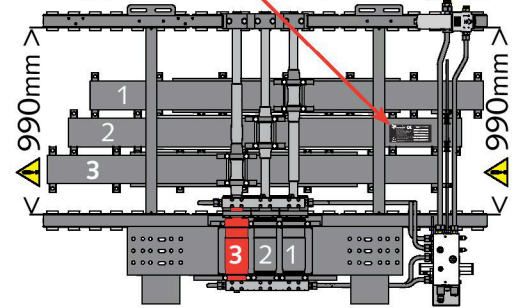

Important: please check before mounting!
Wichtig: bitte Kontrollieren f r Montage!
Belangrijk: svp controleren voor montage!

Cylinder **3** CF500 SL-C (Compact)

KRAKER article number: 5008324

Cargo Floor article number: 7371031

 UNIQUE MARKER

 Type: CF500 SL-C (Compact)

Cylinder **3** CF500 SL-2 & SL

KRAKER article number: 5004944

Cargo Floor article number: 7371003

 UNIQUE MARKER

 Type: CF500 SL-2