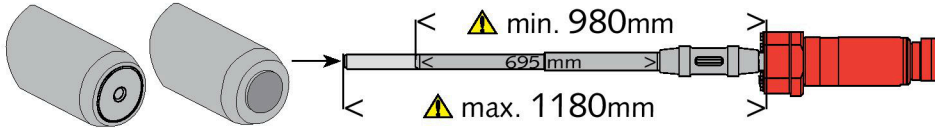

Important: please check before mounting!
Wichtig: bitte Kontrollieren f r Montage!
Belangrijk: svp controleren voor montage!

Cylinder **3** CF500 SL-C (Compact)

KRAKER article number: 5008324

Cargo Floor article number: 7371031

 UNIQUE MARKER

 Type: CF500 SL-C (Compact)

Cylinder **3** CF500 SL-2 & SL

KRAKER article number: 5004944

Cargo Floor article number: 7371003

 UNIQUE MARKER

 Type: CF500 SL-2