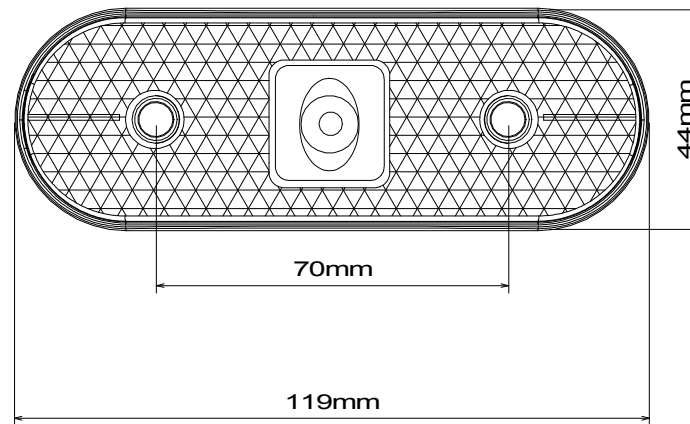

LED "UNI - POINT WEISS" (1 Stk. LED) Einbauversion mit 0,5 m P&R Kabel

24 VOLT

	ZUBEHÖR:	
1 Stk.	5971-00	Verschlusshül. P&R
2 Stk.	S398-05	Blechschr. 3,9x32

INDEX	Datum	Name	Änderung
gez.	040720	MT	Bestell-Nr.
gepr.			31-7704-017
Prüfart.	60 508		