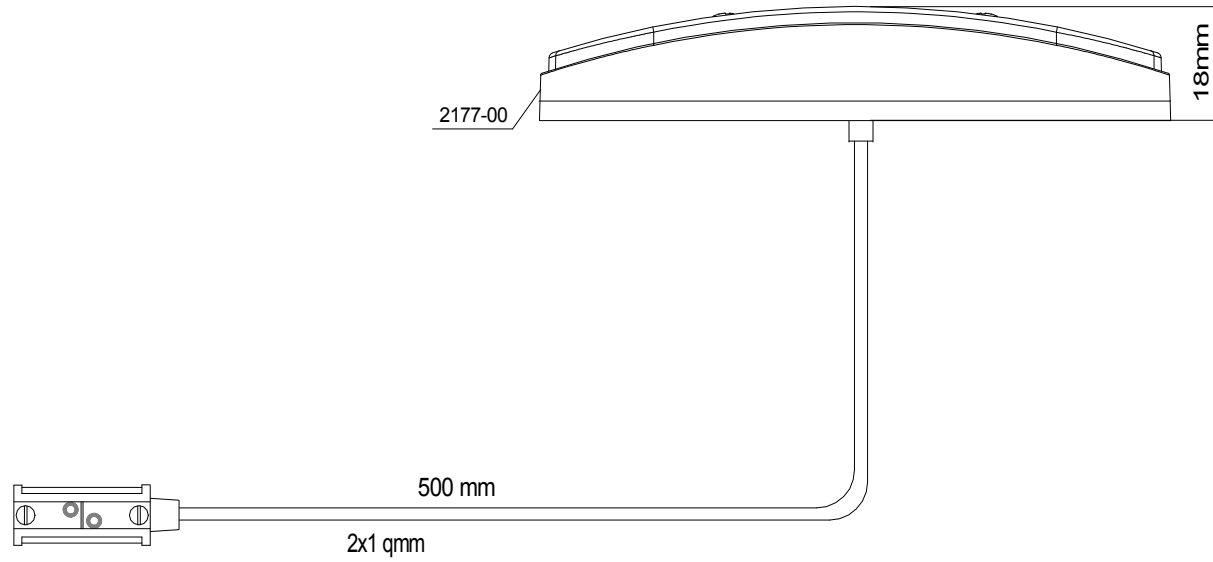

LED "UNI - POINT WEISS" (1 Stk. LED) Einbauversion mit 0,5 m P&R Kabel

24 VOLT

	ZUBEHÖR:	
1 Stk.	5971-00	Verschlusshül. P&R
2 Stk.	S398-05	Blechschr. 3,9x32

INDEX	Datum	Name	Änderung
gez.	040720	MT	Bestell-Nr.
gepr.			31-7704-017
Prüfart.	60 508		